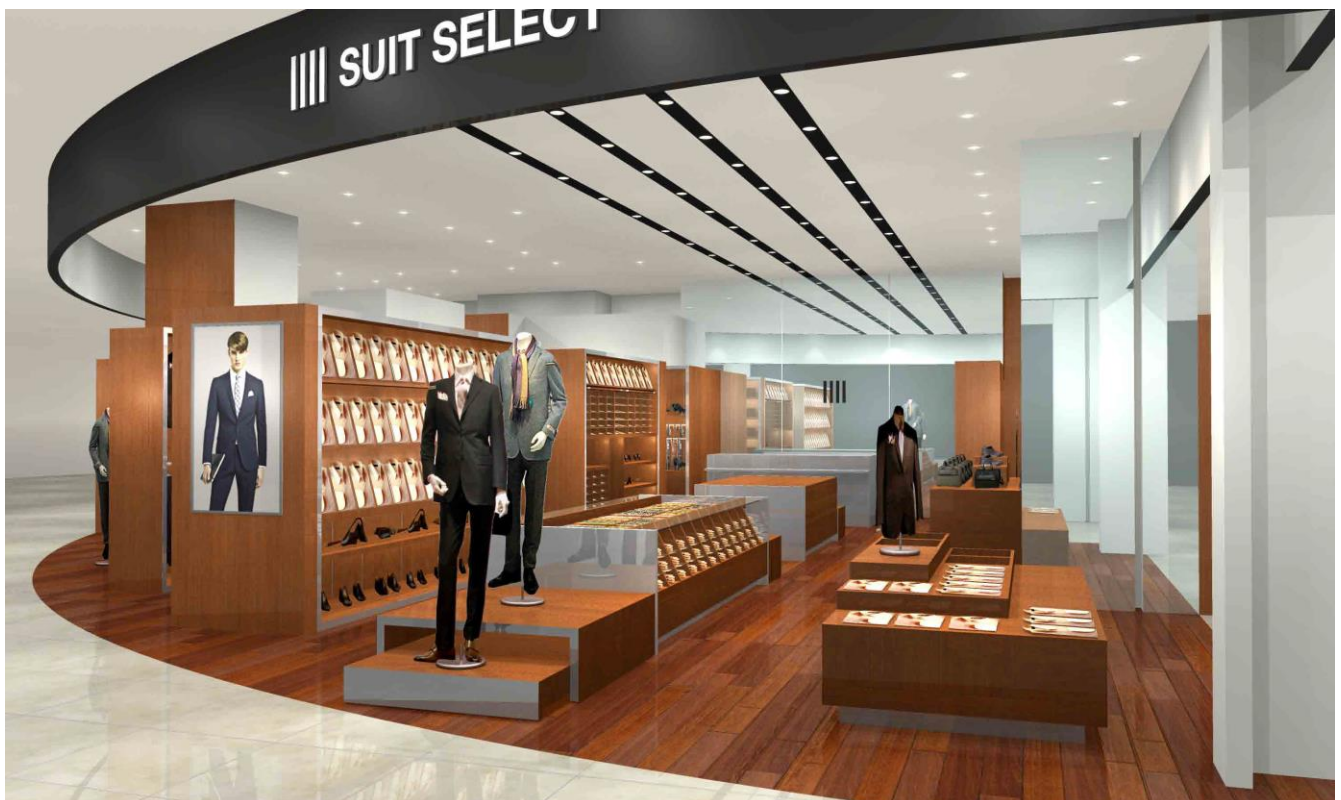

広島県福山市に位置するコミュニティ型ショッピングセンターにスーツセレクトをオープン

SUIT SELECT_FUJI GRAND KANNABE

2015.02.18.OPEN

“リアルスーツ”をコンセプトにアートディレクターの佐藤可士和氏監修のもと、ツープライス業態として国内外に展開しているスーツセレクトが、広島県福山市に位置するコミュニティ型ショッピングセンター・フジグラン神辺(かなべ)の2階に2月18日にオープンいたします。

■店舗名：SUIT SELECT_FUJI GRAND KANNABE

■所在地：広島県福山市神辺町大字新道上字2-10-26 フジグラン神辺 2F

■オープン：平成27年2月18日(水)

■営業時間：09:00~21:00

■TEL：084-960-3821

SUIT SELECT_FUJI GRAND KANNABE イメージ

||| SUIT SELECT