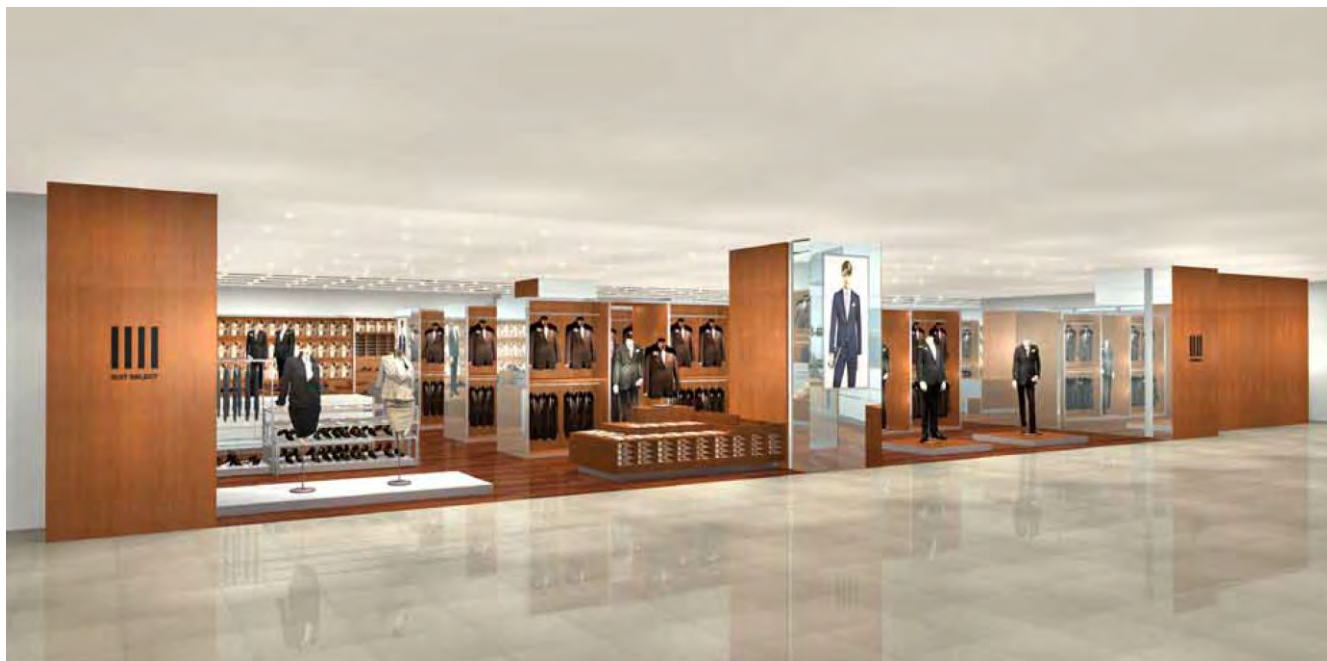

青森県にスーツセレクト初出店！八戸市の中心街の商業施設“チーノはちのへ”にオープン

SUIT SELECT_HACHINOHE

2014.06.13.OPEN

“リアルスーツ”をコンセプトにアートディレクターの佐藤可士和氏監修のもと、ツープライス業態として国内外に展開しているスーツセレクトが、青森県第1号店目の新店舗『SUIT SELECT_HACHINOHE』を、八戸市中心街の商業施設“(CHINO)チーノはちのへ”1Fに6月13日にオープンいたします。

■店 舗 名： SUIT SELECT_HACHINOHE

■所 在 地： 青森県八戸市十三日町16 チーノはちのへ1F

■オープン： 平成26年6月13日(金)

■営業時間： 10:00～19:00

■T E L： 0178-73-2721

SUIT SELECT_HACHINOHEイメージ

|||| SUIT SELECT