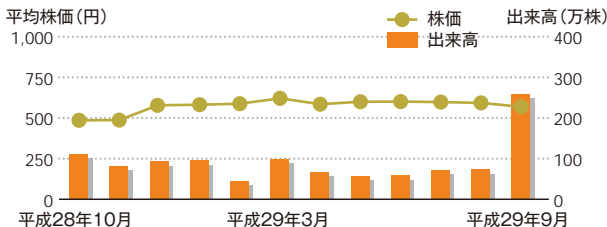

スーツセレクト国内200店舗突破!

“リアルスーツ”をコンセプトにアートディレクターの佐藤可士和氏監修のもと、ツープライス業態として国内外に展開しているスーツセレクトが、平成29年4月に200店舗を突破いたしました。北海道から沖縄まで、全都道府県におきましてビジネスパーソンのスーツスタイルを提案しております。

スマホで誰もが自由に楽しくスーツを“パーソナライズ”できる

初回のプロのテイラーによるショッパでの採寸データをもとに、二着目以降は、お客様自身がスマホアプリを操作して様々なカスタマイズや注文までを可能にした、新発想のオーダースーツブランド「DIFFERENCE」。スーツ、シャツからネクタイやベルトもオーダーでき、大変ご好評をいただいております。

また、大切な方へ「オーダーメイド」という贈り物が可能となる「DIFFERENCE GIFT TICKET」のサービスも開始いたしました。

株式の状況 / 役員の状況

株式の状況(平成29年9月30日現在)

発行可能株式総数 60,000,000株
発行済株式の総数 31,146,685株
株主数 13,711名

所有者別株式分布状況(平成29年9月30日現在)

株価の推移

役員の状況(平成29年9月30日現在)