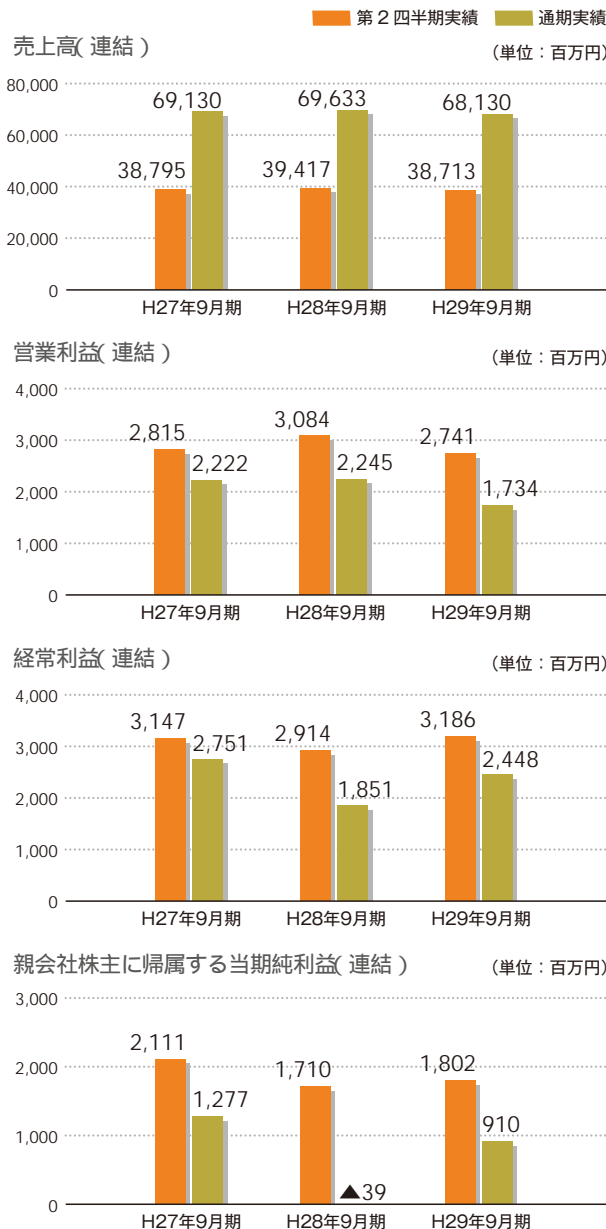

以上の結果、当連結会計年度の売上高は681億30百万円(前年同期比2.2%減)、営業利益は17億34百万円(前年同期比22.8%減)、経常利益は24億48百万円(前年同期比32.3%増)、親会社株主に帰属する当期純利益は9億10百万円(前年同期は親会社株主に帰属する当期純損失39百万円)となりました。

今後の見通しにつきましては、依然消費動向が不安定な難しい状況下ですが、「すべては品質から。」のコンセプトの下、適切な価格と品質のバランスにこだわり、SPA生産の更なる推進によるコナカグループならではの新商品の開発、テーパードスーツの積極展開によるSUIT SELECTブランドの進化、スマホアプリでも注文できる新発想のオーダースーツ業態DIFFERENCEの積極出店などを柱に業績の改善に全力で取り組んでまいります。

株主の皆様におかれましては、何卒倍旧のご支援、ご鞭撻を賜りますようお願い申し上げます。

敬具

平成29年12月

代表取締役社長

湖中謙介

ハイライト情報

店舗の状況

店舗数の状況(連結) (平成29年11月30日現在)