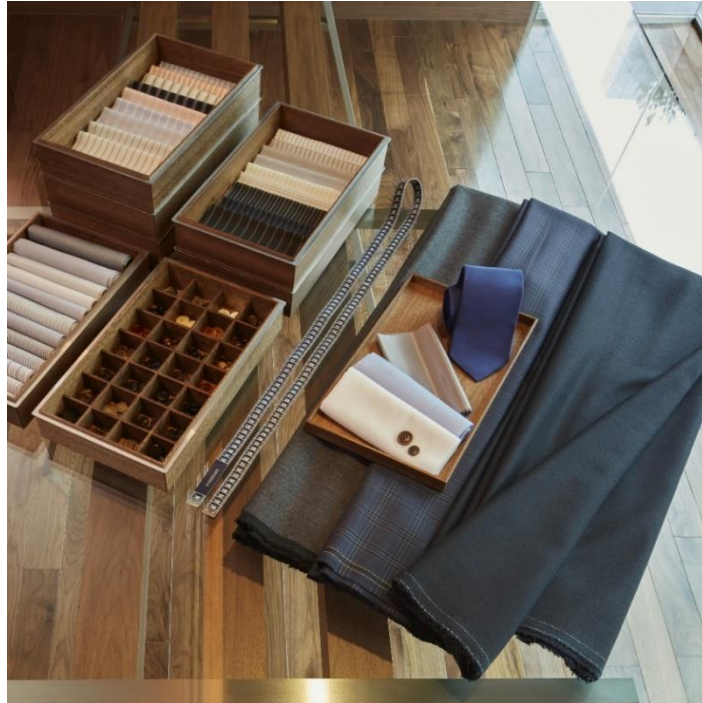

Men's

スーツ ¥35,000～
 フォーマル ¥45,000～
 シャツ ¥8,000～

ネクタイ ¥8,000～
 ベルト ¥8,000～
 コート ¥45,000～

Women's

スーツ ¥35,000～
 ジャケット ¥24,500～
 シャツ ¥7,000～

スカート ¥12,250～
 パンツ ¥12,250～
 コート ¥45,000～

■店舗網

DIFFERENCE ネットワーク 52店舗					
エリア・店舗名	所在地	エリア・店舗名	所在地	エリア・店舗名	所在地
東北エリア (2店舗)		NEW ミーツ国分寺店	東京都 国分寺市	近畿エリア (6店舗)	
盛岡フェザン店	岩手県 盛岡市	関内店	横浜市 中区	淀屋橋店	大阪市 中央区
エスバル仙台店	仙台市 青葉区	横浜西口店	横浜市 西区	クリスタ長堀店	大阪市 中央区
関東エリア (28店舗)		トレッサ横浜店	横浜市 港北区	なんばマルイ店	大阪市 中央区
青山店	東京都 港区	東急ブラザ戸塚店	横浜市 戸塚区	アステ川西店	兵庫県 川西市
六本木店	東京都 港区	川崎店	川崎市 川崎区	神戸三宮店	神戸市 中央区
銀座店	東京都 港区	藤沢OPA店	神奈川県 藤沢市	四日市店	三重県 四日市市
KITTE丸の内店	東京都 千代田区	海老名ビナウォーク店	神奈川県 海老名市	中国エリア (4店舗)	
有楽町マルイ店	東京都 千代田区	イーアスつくば店	茨城県 つくば市	ゆめタウン広島店	広島市 南区
神田駿河台店	東京都 千代田区	柏高島屋店	千葉県 柏市	広島アッセ店	広島市 南区
秋葉原店	東京都 千代田区	新浦安店	千葉県 浦安市	福山サンステーション店	広島県 福山市
新宿南口店	東京都 新宿区	浦和コルソ店	埼玉県 さいたま市	岡山サンステーション店	岡山市 北区
新宿アルタ店	東京都 新宿区	中部エリア (6店舗)		九州エリア (6店舗)	
新宿マルイメン店	東京都 新宿区	名古屋エスカ店	名古屋市 中村区	NEW FLAG天神店	福岡市 中央区
四ツ谷店	東京都 新宿区	メイカ店	名古屋市 中村区	天神地下街店	福岡市 中央区
上野マルイ店	東京都 上野区	静岡バルシェ店	静岡市 葵区	キャナルシティ博多店	福岡市 博多区
下北沢店	東京都 世田谷区	浜松遠鉄百貨店	浜松市 中区	アミュプラザおおいた店	大分県 大分市
等々力店	東京都 世田谷区	金沢店	石川県 金沢市	鹿児島中央店	鹿児島県 鹿児島市
大岡山店	東京都 大田区	ココロ新潟店	新潟市 中央区	長崎ココウォーク店	長崎県 長崎市
吉祥寺マルイ店	東京都 武蔵野市				