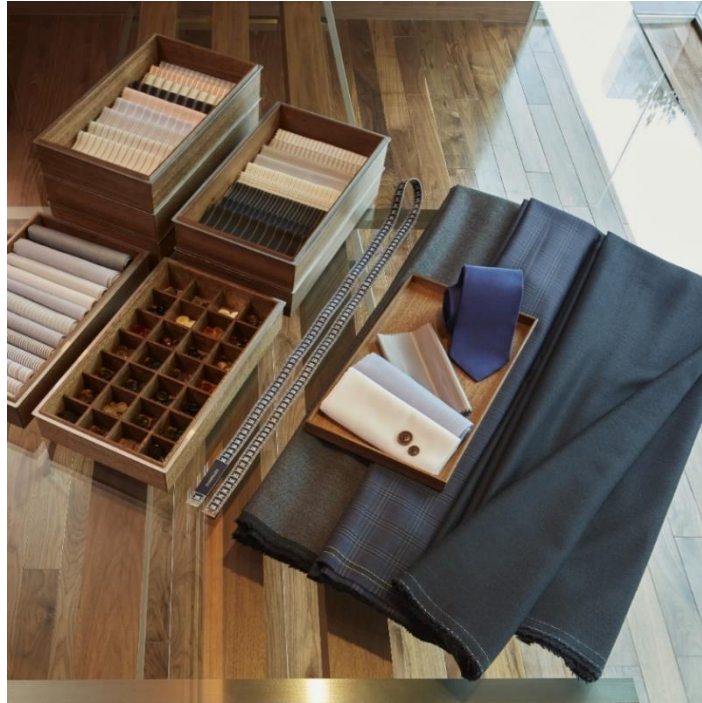

■PRICE LINE

Men's

スーツ ¥35,000～
フォーマル ¥45,000～
シャツ ¥8,000～

ネクタイ ¥8,000～
ベルト ¥8,000～
コート ¥45,000～

Women's

スーツ ¥35,000～
ジャケット ¥24,500～
シャツ ¥7,000～

スカート ¥12,250～
パンツ ¥12,250～
コート ¥45,000～

■店舗網

DIFFERENCE ネットワーク 54店舗					
エリア・店舗名	所在地	エリア・店舗名	所在地	エリア・店舗名	所在地
東北エリア (2店舗)		吉祥寺マルイ店	東京都 武蔵野市	近畿エリア (7店舗)	
盛岡フェザン店	岩手県 盛岡市	ミーツ国分寺店	東京都 国分寺市	淀屋橋店	大阪市 中央区
エスパル仙台店	仙台市 青葉区	関内店	横浜市 中区	クリスタ長堀店	大阪市 中央区
関東エリア (28店舗)		横浜西口店	横浜市 西区	なんばマルイ店	大阪市 中央区
青山店	東京都 港区	トレッサ横浜店	横浜市 港北区	グランフロント大阪店	大阪市 北区
六本木店	東京都 港区	東急プラザ戸塚店	横浜市 戸塚区	アステ川西店	兵庫県 川西市
銀座店	東京都 港区	川崎店	川崎市 川崎区	神戸三宮店	神戸市 中央区
KITTE丸の内店	東京都 千代田区	藤沢OPA店	神奈川県 藤沢市	四日市店	三重県 四日市市
有楽町マルイ店	東京都 千代田区	海老名ピナウオーク店	神奈川県 海老名市	中国エリア (4店舗)	
神田駿河台店	東京都 千代田区	イーアスつくば店	茨城県 つくば市	ゆめタウン広島店	広島市 南区
秋葉原店	東京都 千代田区	柏高島屋店	千葉県 柏市	広島アッセ店	広島市 南区
日比谷店	東京都 千代田区	新浦安店	千葉県 浦安市	福山サンステーション店	広島県 福山市
新宿南口店	東京都 新宿区	浦和コルソ店	埼玉県 さいたま市	岡山サンステーション店	岡山市 北区
新宿アルタ店	東京都 新宿区	中部エリア (6店舗)		九州エリア (7店舗)	
新宿マルイメン店	東京都 新宿区	名古屋エスカ店	名古屋市 中村区	FLAG天神店	福岡市 中央区
上野マルイ店	東京都 上野区	メイチカ店	名古屋市 中村区	天神地下街店	福岡市 中央区
下北沢店	東京都 世田谷区	静岡パルシェ店	静岡市 葵区	マークイズ福岡ももち店	福岡市 中央区
等々力店	東京都 世田谷区	浜松速鉄百貨店	浜松市 中区	キャナルシティ博多店	福岡市 博多区
大岡山店	東京都 大田区	金沢店	石川県 金沢市	アミュプラザおおい店	大分県 大分市
NEW 北千住マルイ店	東京都 足立区	ココロ新潟店	新潟市 中央区	鹿児島中央店	鹿児島県 鹿児島市
				長崎ココウォーク店	長崎県 長崎市

■本件に関するお問い合わせ

株式会社コナカ 管理本部 総務部 (安部、湖中)

TEL: 045-825-7700

E-mail: soumu@konaka.co.jp

URL: <https://difference.tokyo/>

DIFFERENCE