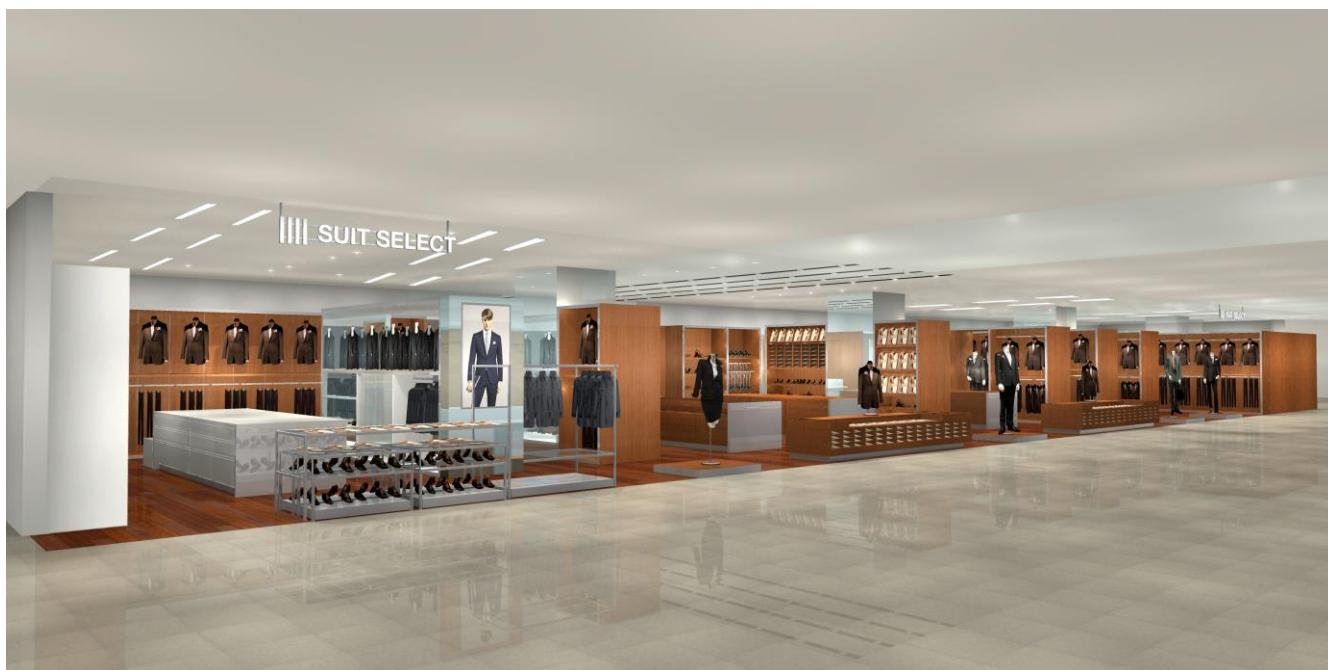

スーツセレクトを広島県東広島市の総合スーパー“ゆめタウン東広島”にオープン

SUIT SELECT_YOUME TOWN HIGASHIHIROSHIMA

2014.11.20.OPEN

“リアルスーツ”をコンセプトにアートディレクターの佐藤可士和氏監修のもと、ツープライス業態として国内外に展開しているスーツセレクト広島県第4号店『SUIT SELECT_YOUME TOWN HIGASHIHIROSHIMA』を、東広島市内の総合スーパー“ゆめタウン東広島”の3Fに11月20日にオープンいたします。

■店 舗 名 : SUIT SELECT_YOUME TOWN HIGASHIHIROSHIMA (スーツセレクトゆめタウン東広島)

■所 在 地 : 広島県東広島市西条土与丸1-5-7 ゆめタウン東広島3F

■オープン : 平成26年11月20日(木)

■営業時間 : 9:30~21:30

■T E L : 082-493-8621

SUIT SELECT_YOUME TOWN HIGASHIHIROSHIMA イメージ

|||| SUIT SELECT