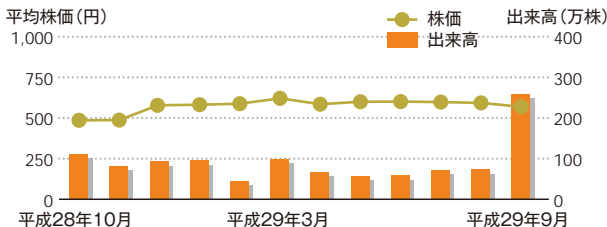

スーツセレクト国内200店舗突破!

“リアルスーツ”をコンセプトにアートディレクターの佐藤可士和氏監修のもと、ツープライス業態として国内外に展開しているスーツセレクトが、平成29年4月に200店舗を突破いたしました。北海道から沖縄まで、全都道府県におきましてビジネスパーソンのスーツスタイルを提案しております。

スマホで誰もが自由に楽しくスーツを“パーソナライズ”できる

初回のプロのテイラーによるショップでの採寸データをもとに、二着目以降は、お客様自身がスマホアプリを操作して様々なカスタマイズや注文までを可能にした、新発想のオーダースーツブランド「DIFFERENCE」。スーツ、シャツからネクタイやベルトもオーダーでき、大変ご好評をいただいております。

また、大切な方へ「オーダーメイド」という贈り物が可能となる「DIFFERENCE GIFT TICKET」のサービスも開始いたしました。

株式の状況 / 役員の状況

株式の状況(平成29年9月30日現在)

発行可能株式総数 60,000,000株
発行済株式の総数 31,146,685株
株主数 13,711名

所有者別株式分布状況(平成29年9月30日現在)

株価の推移

役員の状況(平成29年9月30日現在)