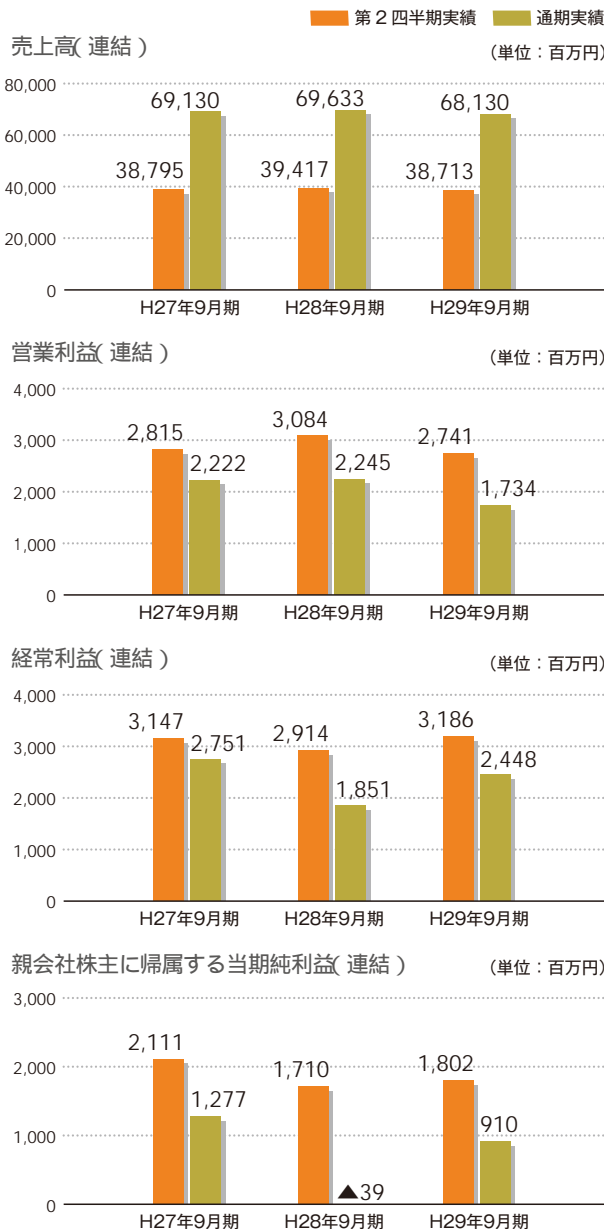

以上の結果、当連結会計年度の売上高は681億30百万円(前年同期比2.2%減)、営業利益は17億34百万円(前年同期比22.8%減)、経常利益は24億48百万円(前年同期比32.3%増)、親会社株主に帰属する当期純利益は9億10百万円(前年同期は親会社株主に帰属する当期純損失39百万円)となりました。

今後の見通しにつきましては、依然消費動向が不安定な難しい状況下ですが、「すべては品質から。」のコンセプトの下、適切な価格と品質のバランスにこだわり、SPA生産の更なる推進によるコナカグループならではの新商品の開発、テーパードスーツの積極展開によるSUIT SELECTブランドの進化、スマホアプリでも注文できる新発想のオーダースーツ業態DIFFERENCEの積極出店などを柱に業績の改善に全力で取り組んでまいります。

株主の皆様におかれましては、何卒倍旧のご支援、ご鞭撻を賜りますようお願い申し上げます。

敬具

平成29年12月

代表取締役社長

湖中謙介

ハイライト情報

店舗の状況

店舗数の状況(連結) (平成29年11月30日現在)