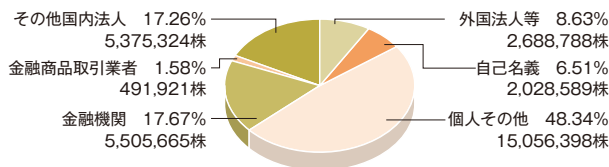

また、大切な方へ「オーダーメイド」という贈り物が可能となる「DIFFERENCE GIFT TICKET」のサービスも開始いたしました。

株式の状況 / 役員の状況

株式の状況(平成29年9月30日現在)

発行可能株式総数 60,000,000株
発行済株式の総数 31,146,685株
株主数 13,711名

所有者別株式分布状況(平成29年9月30日現在)

株価の推移

役員の状況(平成29年9月30日現在)