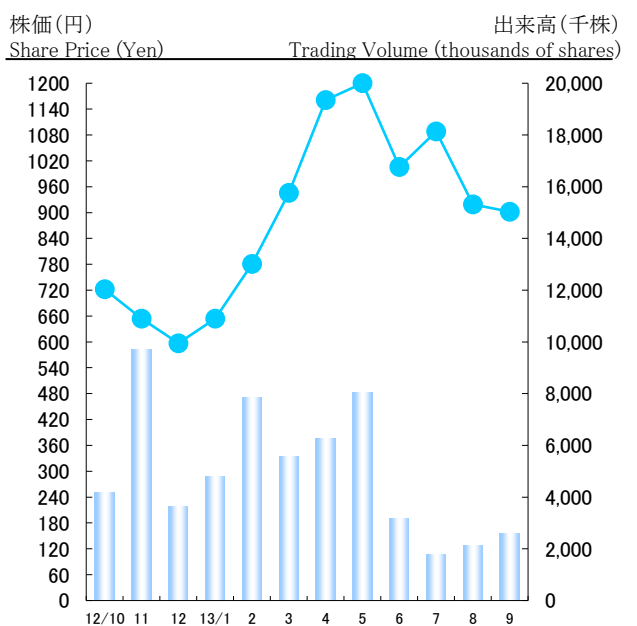

株式の状況 (2013年9月30日現在)

Stock Information (as of September 30, 2013)

株式の状況 / Stock Information

発行可能株式総数 (株)	Total Number of Authorized Shares (shares)	60,000,000
発行済株式の総数 (株)	Total Number of Shares Outstanding (shares)	31,146,685
株主数 (名)	Number of Shareholders	7,870

所有者別株式分布状況

Shareholders by Type

株価の推移

Share Price

紳士服のコナカ

SUIT SELECT

KONAKA THE FLAG

スマートクロージングO・S・V