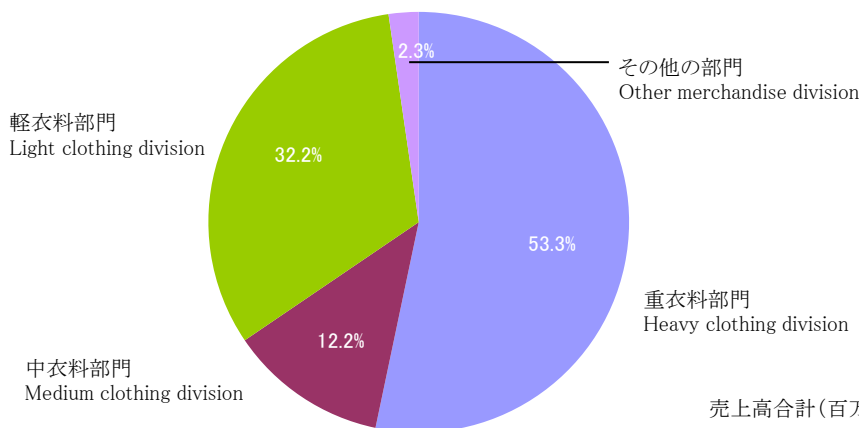

※ FACT BOOK2013の記載金額につきましては、百万円未満を切り捨てて表示しております。

※ Any monetary amount in FACTBOOK 2013 that is less than one million yen have been omitted.

売上高の構成

Composition Ratio of Sales

部門別売上高
Net sales by division

売上高合計(百万円) 35,361
Net sales by division (millions of yen) 35,361