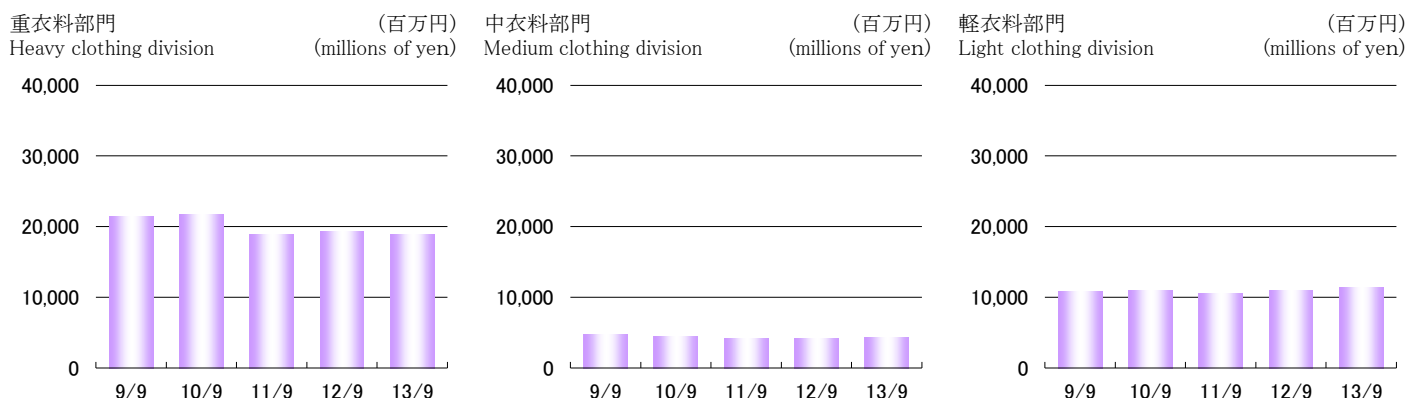

部門別売上高と前年比

Divisional Sales Breakdown and a Year-to-year Comparison

年/決算月		2009/9	2010/9	2011/9	2012/9	2013/9
重衣料部門(百万円)	Heavy clothing division (millions of yen)	21,381	21,740	18,888	19,357	18,844
構成比(%)	Composition ratio (%)	57.2	57.4	54.6	54.8	53.3
中衣料部門(百万円)	Medium clothing division (millions of yen)	4,730	4,478	4,139	4,203	4,328
構成比(%)	Composition ratio (%)	12.7	11.8	12.0	11.9	12.2
軽衣料部門(百万円)	Light clothing division (millions of yen)	10,778	10,976	10,594	10,982	11,366
構成比(%)	Composition ratio (%)	28.9	28.9	30.6	31.1	32.2
その他の部門(百万円)	Other merchandise division (millions of yen)	445	710	958	782	821
構成比(%)	Composition ratio (%)	1.2	1.9	2.8	2.2	2.3
売上高合計(百万円)	Net sales by division (millions of yen)	37,336	37,907	34,580	35,325	35,361
構成比(%)	Composition ratio (%)	100.0	100.0	100.0	100.0	100.0