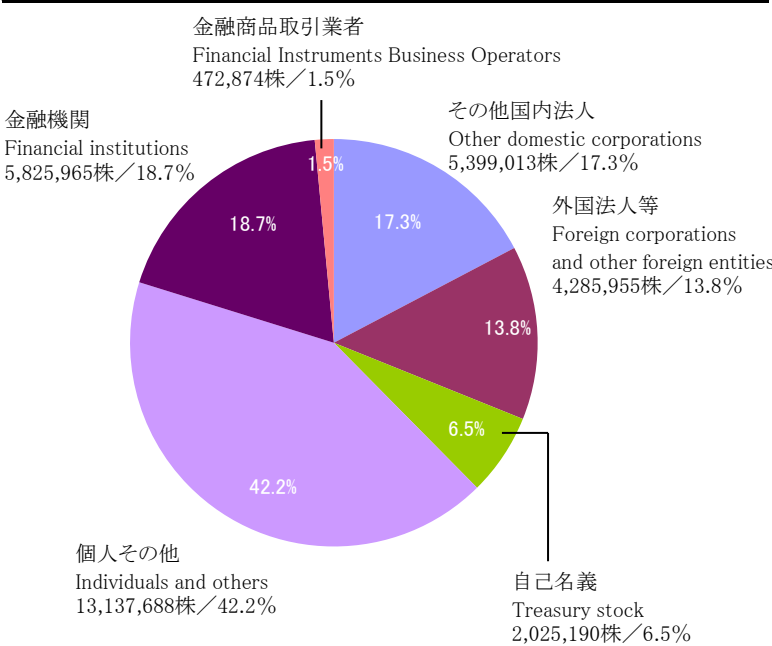

Company name: Konaka Co., Ltd.
Headquarters: 517-2, Shinano-cho
Totsuka-ku, Yokohama Japan 244-0801
Type of Business: Selling men's clothing and accessories
Established: November 28, 1973
Capital: ¥5,305,694,000
Number of Stores: 290
Number of Employees: 960 (not including part-timers)

取締役社長 (代表取締役) 湖中謙介
専務取締役 沼田孝
専務取締役 二田孝文
専務取締役 山崎薫

Board of Directors:
President (Representative Director) Kensuke Konaka
Senior Managing Director Takashi Numata
Senior Managing Director Takafumi Futata
Senior Managing Director Kaoru Yamazaki

常勤監査役 湖中博達
監査役 高山秀廣
監査役 増田誠次

Standing Statutory Auditor Hirotatsu Konaka
Statutory Auditor Hidehiro Takayama
Statutory Auditor Seiji Masuda

執行役員 本田忠之
執行役員 大野義興
執行役員 吉田智
執行役員 鈴木茂樹
執行役員 岩谷達志
執行役員 亀崎達也
執行役員 安齋秀孝
執行役員 土屋繁之
執行役員 川井純

Executive officers Tadayuki Honda
Executive officers Yoshioki Ohno
Executive officers Satoshi Yoshida
Executive officers Shigeki Suzuki
Executive officers Tatsushi Iwaya
Executive officers Tatsuya Kamezaki
Executive officers Hidetaka Ansai
Executive officers Shigeyuki Tsuchiya
Executive officers Jun Kawai

株式の状況 (2013年9月30日現在)

Stock Information (as of September 30, 2013)

株式の状況 / Stock Information

発行可能株式総数 (株)	Total Number of Authorized Shares (shares)	60,000,000
発行済株式の総数 (株)	Total Number of Shares Outstanding (shares)	31,146,685
株主数 (名)	Number of Shareholders	7,870

所有者別株式分布状況

Shareholders by Type